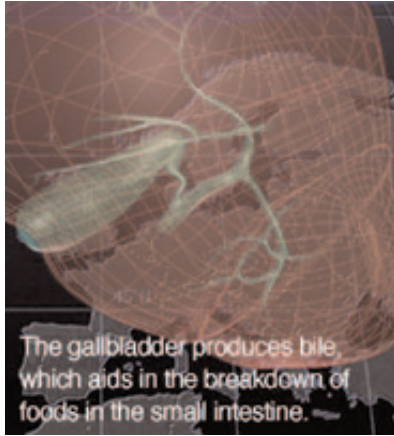

□

(E Éæ

½QD”(Y

q(3Vz
(,3E
Éæm
ÉæOÉæ™
#Éæ

WORLD-BODY Éæ
oÉæ

"(z)6mÉæ
Éæ
T(,3Éæ
Éæ
Éæ&gtlgÉæ
Ó

WORLD-BODYÉæ

WORLD-BODYÉæ

Éæ,&Éæ)Éæ
oÉæPÉæ
Éæ!G"Éæ
"ámÉæÉæÉæ
Éæ
tlg"Éæ)DH-Éæ
ÉæFG(
Éæ
Éæ

WORLD-BODYÉæ

WORLD-BODYÉæ

(É&U

Go)--- é
--- Éæ

THE WORLD-BODY " \, é"
FOUNDATION Éæ
É&TfÉæ
Éæ

SAME SEEDS, DIFFERENT WINDS FOUNDATION
INFORMATION@WORLD-BODY.ORG Éæ